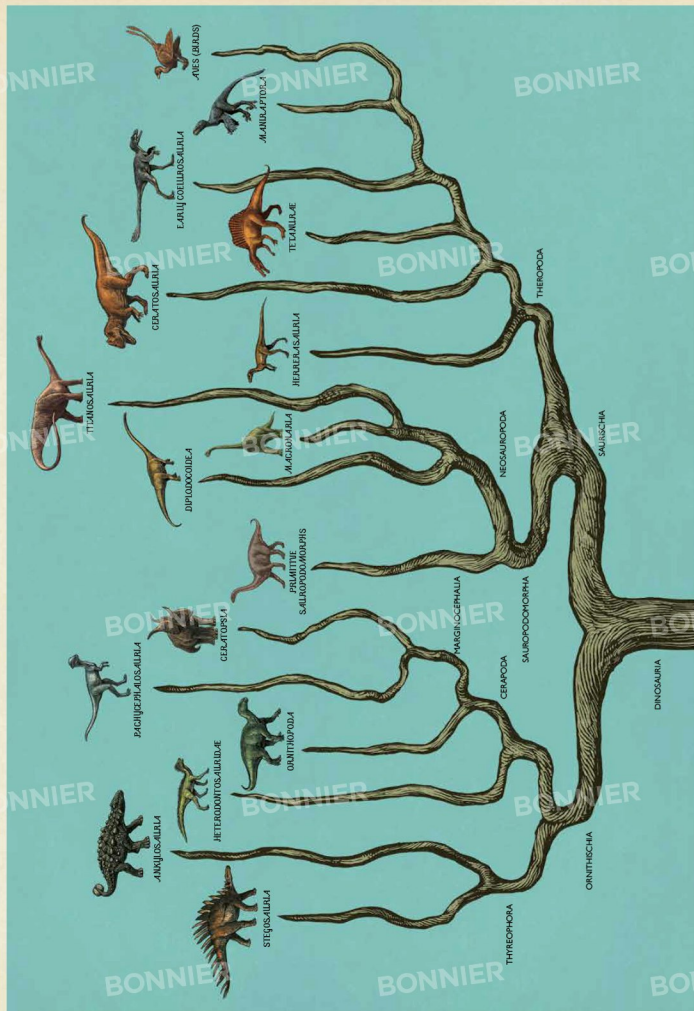

Dinosaurium

POSTER BOOK

28 PULL OUT POSTERS INSIDE

Welcome
to the
Museum

ADMIT ALL

B
I
G
P
I
C
T
U
R
E
P
R
E
S

Curated by CHRIS WORMELL

Brachiosaurus altithorax

Styracosaurus albertensis

Pittacosaurus mongoliensis

Pentaceratops stansborgi

Triceratops horridus

Tyrannosaurus rex

Troodon formosus

Stegosaurus armatus

Dabloceratops eaton

Ankylosaurus magniventris

Sauroplita edwardsorum

Dankwajrosaurus leinburgi

Dakotaraptor stein

*Ditansyrachus
antrethopus*

Carnotaurus astrocera

Massopodyx carinatus

Platosaurs engelhardtii

*Therizinosaurus
cheloniformis*

'The Titanosaur'

THE SURVIVORS