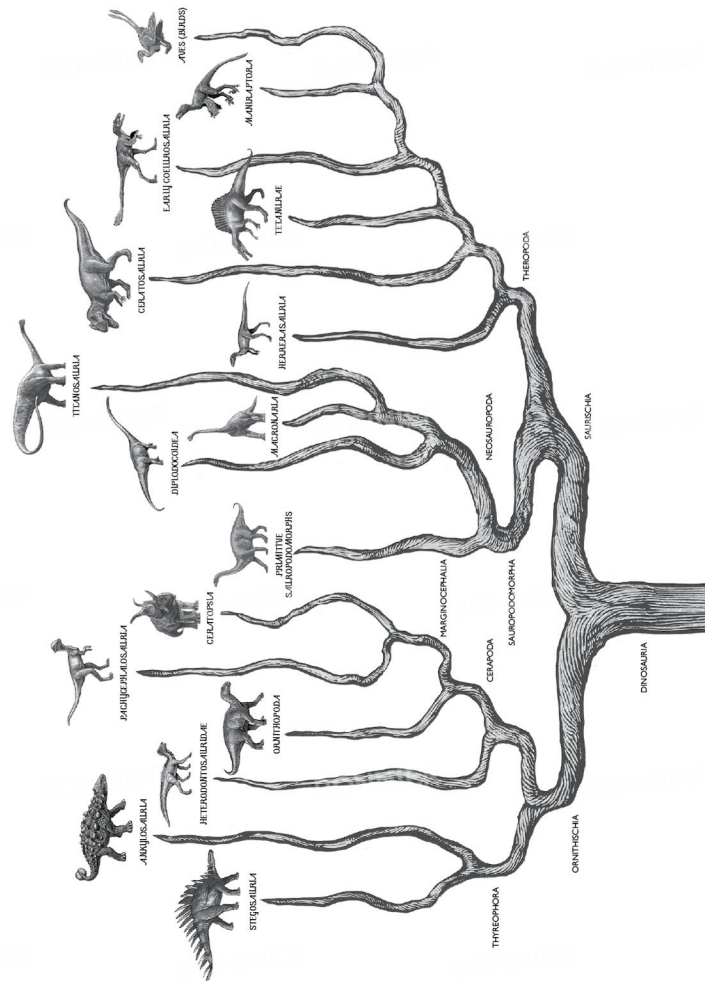

Dinosaurium

POSTER BOOK

28 PULL OUT POSTERS INSIDE

Welcome
to the
Museum

ADMIT ALL

B
I
G
P
I
C
T
U
R
E
P
R
E
S

Curated by CHRIS WORMELL

Brachiosaurus altithorax

Styracosaurus albertensis

Pittacosaurus mongoliensis

Pentaceratops stansborgi

Triceratops horridus

Tyrannosaurus rex

Troodon formosus

Stegosaurus armatus

Dabloceratops eaton

Ankylosaurus magniventris

Sauroplita edwardsorum

Dankwajrosaurus leinburgi

Dakotaraptor stein

*Ditansyrachus
antrethopus*

Carnotaurus astrocera

Massopodyx carinatus

Platosaurs engelhardtii

*Therizinosaurus
cheloniformis*

'The Titanosaur'

THE SURVIVORS