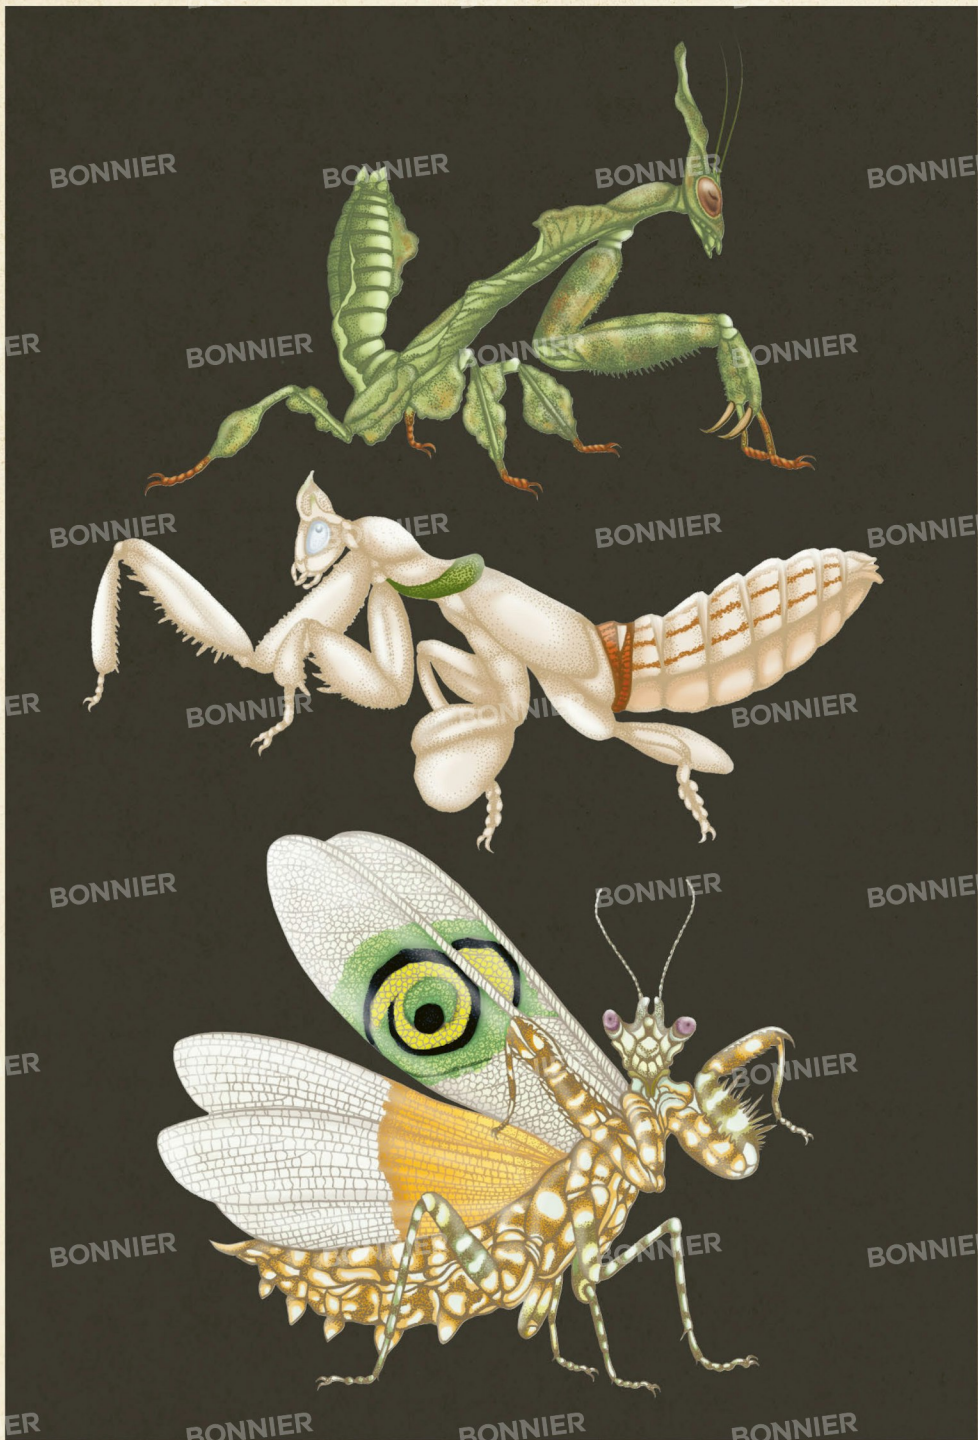

Ceratopogonid midge
Forcipomyia sp.

Giant mesquite bug (nymph)
Thasus acutangulus

Green shield bug
Palomena prasina

Thorn bug (front)
Umbonia crassicornis

Thorn bug (side)
Umbonia crassicornis

Giant mesquite bug (adult)
Thasus acutangulus

Candy-striped leafhopper
Graphocephala coccinea

Brown marmorated stink bug
Halyomorpha halys

Kissing bug
Triatoma infestans

Water scorpion
Nepa cinerea

Black bean aphid
Aphis fabae

Peach-potato aphid
Myzus persicae