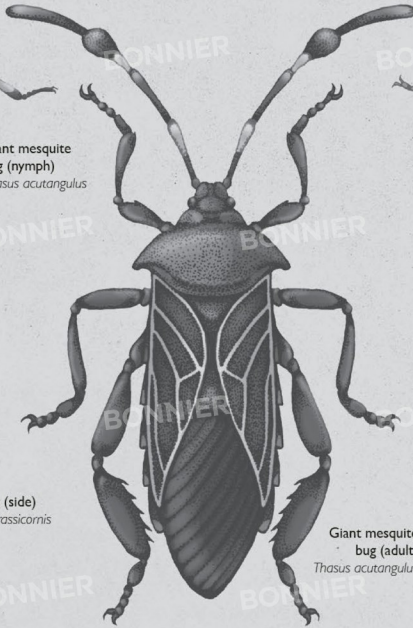

Ceratopogonid midge
Forcipomyia sp.

Giant mesquite bug (nymph)
Thasus acutangulus

Green shield bug
Palomena prasina

Thorn bug (front)
Umbonia crassicornis

Thorn bug (side)
Umbonia crassicornis

Giant mesquite bug (adult)
Thasus acutangulus